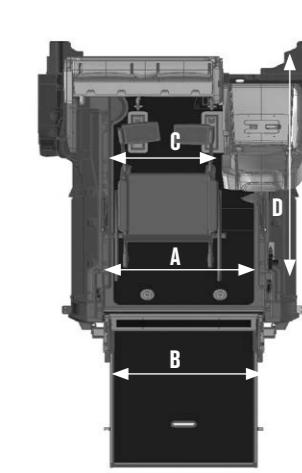

DIMENSIONS

	S	L	XL
A	815 mm	815 mm	815 mm
B	780 mm	780 mm	780 mm
C	635 mm	-	635 mm
D	1 350 ^{*1} mm	1 280 ^{*2} mm	1 380 - 1 710 ^{*3} mm
E	1 420 mm	1 420 mm	1 420 mm
F	1 380 mm	1 380 mm	1 380 mm
G	1 050 mm	1 050 mm	1 050 mm
H	13°	12 - 14°	12 - 14°
I	190 mm	195 mm	190 mm
J	185 mm	200 mm	185 mm
K	493 mm	-	493 mm

^{*1} 1 490 mm - removed bench seat

^{*2} 1 330 mm - removed closing plate

^{*3} 1 850 mm - removed bench seat

L

S XL

Alfred Bekker Mobility

conversions without limits

 0800 334 5126
sales@alfredbekker.com
alfredbekker.com